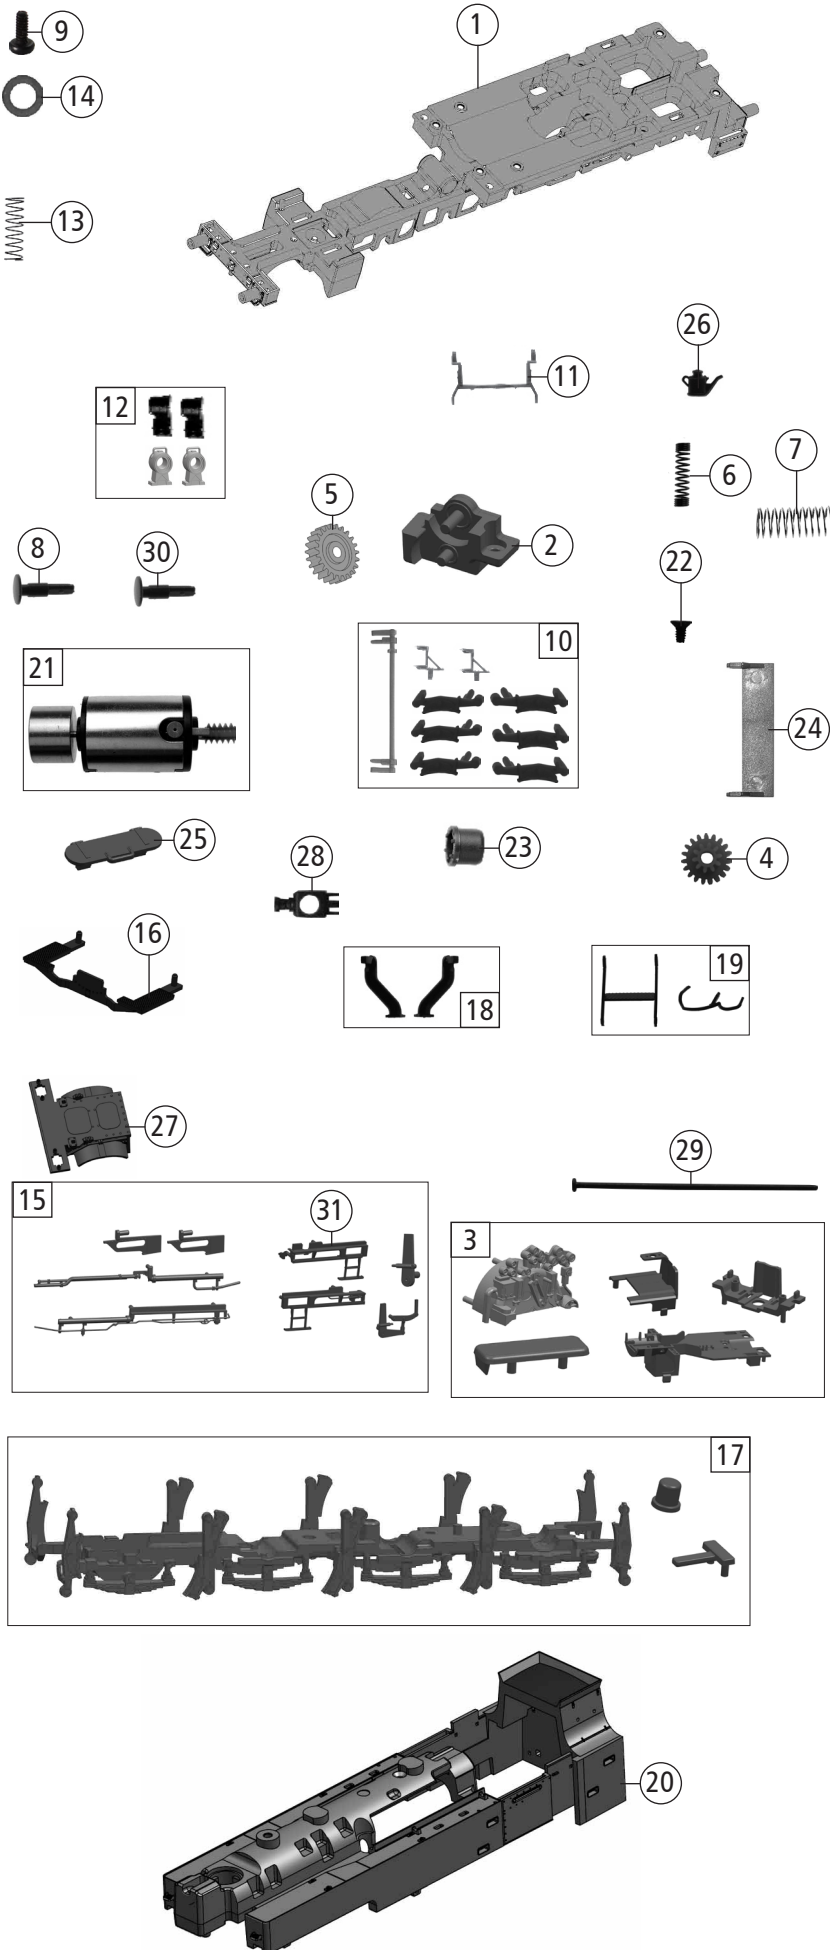

Pos. Nr. Pos.no.	Beschreibung Description	Art.-Nr. Art.no.	Preisgruppe Price bracket
73032	DR BR 86	=	
73033		=	🔊
79033		~	🔊
1	Grundrahmen Base frame	145780	19
2	Getriebebesatz Gear set	143445	10
3	TS - Kesselrückwand Part set - boiler rear wall	143446	10
4	Schnecken Zahnrad Worm gear	86478	4
5	Zahnrad Gear wheel	111679	3
6	Spiralfeder Spring	125948	4
7	Druckfeder Pressure spring	86201	3
8	Puffer rund gewölbt Buffer round curved	88503	5
9	GF-Schraube GF-screw	114850	3
10	TS - Lokunterteil 1 Part set - loco lower section 1	127573	9
11	Bahnräumer Rail guard	143490	6
12	TS - Lampe unten Part set - Lamps	143988	13
13	Druckfeder Pressure spring	110690	4
14	Beilagscheibe Washer	141610	3
15	TS - Fahrgestell Part set - chassis	143493	10
16	TS - Laufblech Part set - runway	143512	11
17	TS - Lokboden Part set - loco chassis	143496	6
18	Dampfrohersatz Set of steam tubes	121525	5
19	Treppe + Pumpenleitung Steps + pump lines	121526	5
20	Wasserkasten Water tank	145789	22
21	Motor m. Schwungm + Schnecke Motor w. flywheel + worm gear	115377	27
22	SK - Schraube SK - screw	125023	3
23	Seuthehalter Seuthe holder	127589	5
24	Kohlkastenbrett Coal boards	124626	8
25	Wasserkastendeckel Water tank cover	143475	4
26	Ölkanne Oil can	92453	4
27	Pufferbohle Buffer beam	143495	7
28	Schlusslaterne Rear lantern	143488	9
29	Drahtstift Tack	110641	4
30	Puffer rund flach Buffer round flat	117440	5
31	Trittbrett Treadle	145781	4