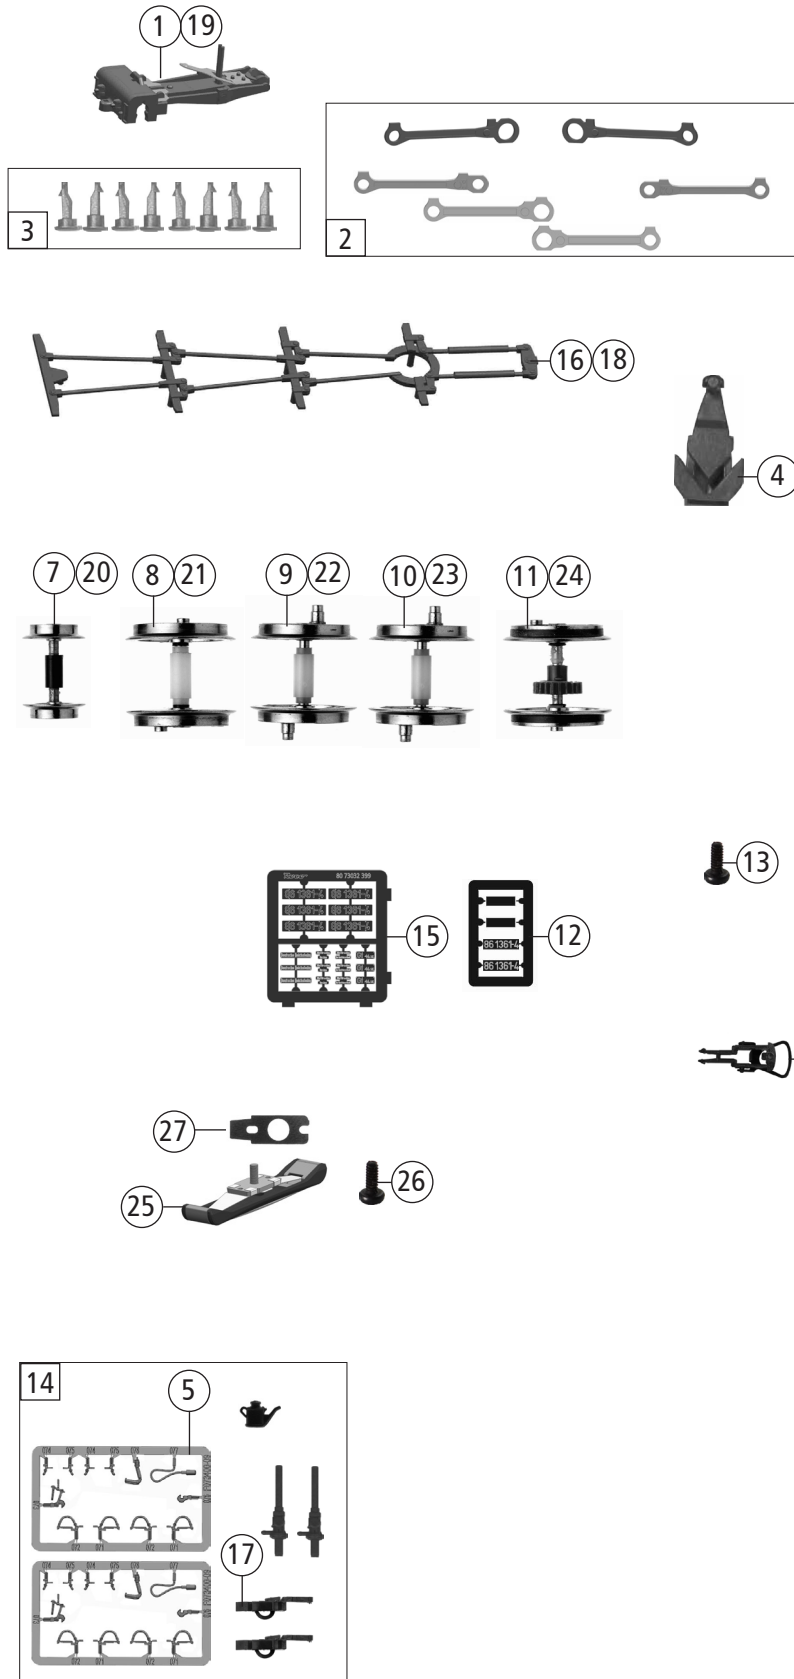

Pos. Nr. Pos.no.	Beschreibung Description	Art.-Nr. Art.no.	Preisgruppe Price bracket
73032	DR BR 86	=	
73033		=	🔊
79033		~	🔊
1	Grundrahmen Base frame	145780	19
2	Getriebebesatz Gear set	143445	10
3	TS - Kesselrückwand Part set - boiler rear wall	143446	10
4	Schnecken Zahnrad Worm gear	86478	4
5	Zahnrad Gear wheel	111679	3
6	Spiralfeder Spring	125948	4
7	Druckfeder Pressure spring	86201	3
8	Puffer rund gewölbt Buffer round curved	88503	5
9	GF-Schraube GF-screw	114850	3
10	TS - Lokunterteil 1 Part set - loco lower section 1	127573	9
11	Bahnräumer Rail guard	143490	6
12	TS - Lampe unten Part set - Lamps	143988	13
13	Druckfeder Pressure spring	110690	4
14	Beilagscheibe Washer	141610	3
15	TS - Fahrgestell Part set - chassis	143493	10
16	TS - Laufblech Part set - runway	143512	11
17	TS - Lokboden Part set - loco chassis	143496	6
18	Dampfrohersatz Set of steam tubes	121525	5
19	Treppe + Pumpenleitung Steps + pump lines	121526	5
20	Wasserkasten Water tank	145789	22
21	Motor m. Schwungm + Schnecke Motor w. flywheel + worm gear	115377	27
22	SK - Schraube SK - screw	125023	3
23	Seuthehalter Seuthe holder	127589	5
24	Kohlkastenbrett Coal boards	124626	8
25	Wasserkastendeckel Water tank cover	143475	4
26	Ölkanne Oil can	92453	4
27	Pufferbohle Buffer beam	143495	7
28	Schlusslaterne Rear lantern	143488	9
29	Drahtstift Tack	110641	4
30	Puffer rund flach Buffer round flat	117440	5
31	Trittbrett Treadle	145781	4